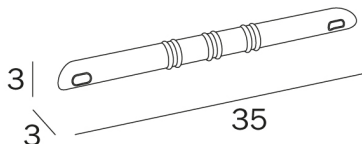

HOTELLERIE

design Studio Inda

COD A04610

Appoggiapiedi per doccia con
gomma termoplastica antiscivolo

DISEGNO TECNICO

FINITURE

CR Cromato