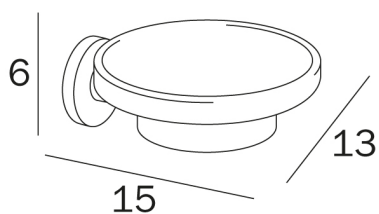

DISEGNO TECNICO

FINITURE **CR Cromato**

VETRI **21 Vetro satinato**

RICAMBI