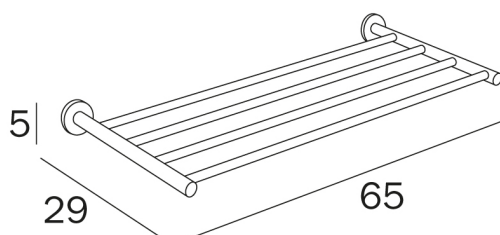

TOUCH

design Altakuota

COD A46680

Portateli, interasse 60 cm

DISEGNO TECNICO

FINITURE

CR Cromato