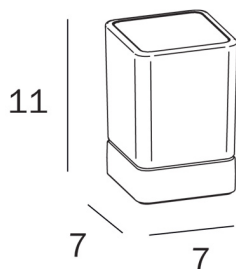

# LEA

**COD A1810Z**

Portabicchiere da appoggio con  
bicchiere in vetro satinato

---

**DISEGNO  
TECNICO**