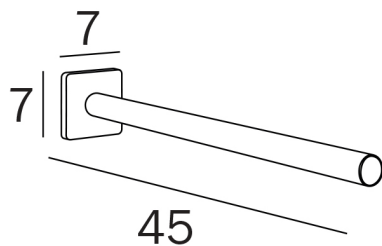

FORUM QUADRA

COD A3015A

Portasalviette

**DISEGNO
TECNICO**

FINITURE

CR Cromato