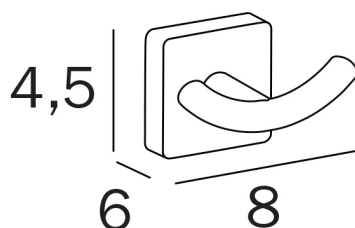

# FORUM QUADRA

**COD A3020B**

Appendiabiti doppio

---

**DISEGNO  
TECNICO**

---

**FINITURE**

**CR Cromato**