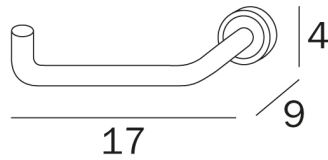

COD A5925A

Portarotolo

**DISEGNO
TECNICO**

FINITURE

CR Cromato