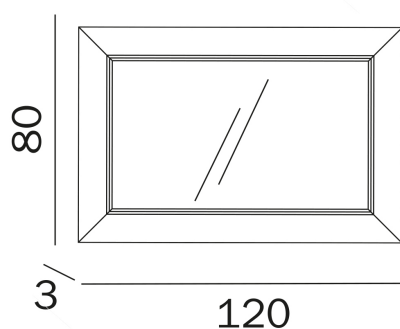

# SPECCHI D'ARREDO

**COD S810016**

Specchio con telaio in finitura  
bianca. Filo lucido, con bisello,  
spessore vetro 4 mm.

---

## DISEGNO TECNICO

---