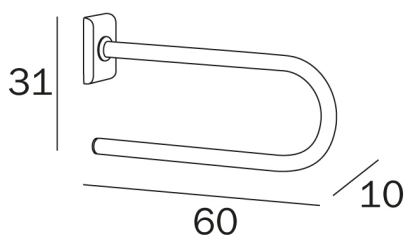

CONFORT

design Matteo Thun e Antonio Rodriguez

COD AH997A

Sostegno di sicurezza fissa zona
lavabo/wc 1.500N (~150 KG)

DISEGNO TECNICO

FINITURE

CR Cromato

CONFORT