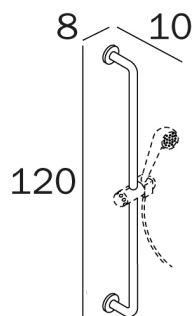

## COD AH394M

Sostegno di sicurezza verticale  
senza reggisoffione 1.500N (~ 150  
KG)<br />

---

### DISEGNO TECNICO

---