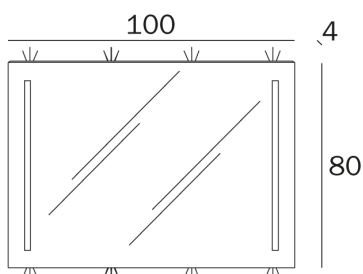

SPECCHI CON ILLUMINAZIONE

design Studio Inda

COD S361360

Specchio con telaio in alluminio satinato. Spessore vetro 4 mm. Con luce frontale fluo e ambientale a Led, con 2 accensioni separate.

DISEGNO TECNICO

TECNOLOGIE

SPECCHI CON ILLUMINAZIONE

design Studio Inda

VARIANTI

COD S361360

Specchio con telaio in alluminio satinato. Spessore vetro 4 mm. Con luce frontale fluo e ambientale a Led, con 2 accensioni separate.
Misura 100 cm

COD S361390

Specchio con telaio in alluminio satinato. Spessore vetro 4 mm. Con luce frontale fluo e ambientale a Led, con 2 accensioni separate.
Misura 120 cm