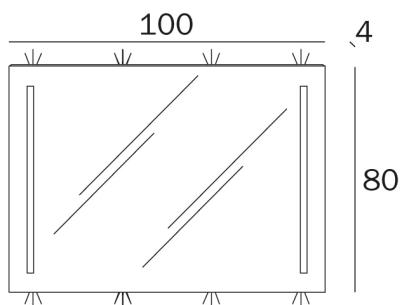

SPECCHI CON ILLUMINAZIONE

design Studio Inda

COD S361360

Specchio con telaio in alluminio satinato. Spessore vetro 4 mm. Con luce frontale fluo e ambientale a Led, con 2 accensioni separate.

DISEGNO TECNICO

TECNOLOGIE

SPECCHI CON ILLUMINAZIONE

design Studio Inda

VARIANTI

COD S361360

Specchio con telaio in alluminio satinato. Spessore vetro 4 mm. Con luce frontale fluo e ambientale a Led, con 2 accensioni separate.
Misura 100 cm

COD S361390

Specchio con telaio in alluminio satinato. Spessore vetro 4 mm. Con luce frontale fluo e ambientale a Led, con 2 accensioni separate.
Misura 120 cm