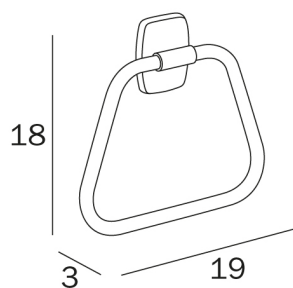

EXPORT

design Studio Inda

COD A22160

Portasalviette ad anello

**DISEGNO
TECNICO**

FINITURE

CR Cromato