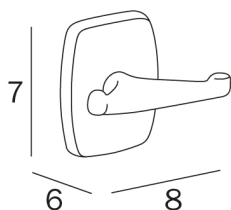

EXPORT

design Studio Inda

COD A22210

Appendiabiti doppio

DISEGNO TECNICO

FINITURE

CR Cromato