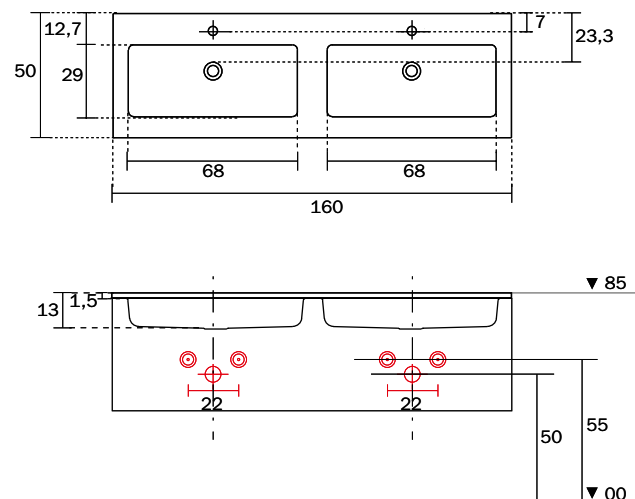

GALILEO 50 RETTANGOLO

LAVABO INTEGRATO MINERALMARMO BIANCO

- finitura opaca o finitura lucida
- dotato di 1 foro rubinetteria
- lavabo provvisto di scarico troppopieno

INTEGRATED WASHBASIN WHITE MINERAL MARBLE

- mat finishing or glossy finishing
- with a single tap hole
- washbasin with overflow

VASQUE INTÉGRÉE MINÉRAL MARBRE BLANC

- finition brillante ou finition mate
- avec 1 trou robinetterie
- vasque pourvue du "trop plein"

LAVABO INTEGRADO MÁRMOL MINERAL BLANCO

- acabado brillante o acabado mate
- dotato de 1 orificio para grifería
- lavabo con rebosadero

INTEGRIERTES WASHBECKEN MINERALMARMOR WEISS

- Glänzende Ausführung oder Matte Ausführung
- mit 1 Hahnlochbohrung ausgestattet
- Waschbecken mit Überlauf